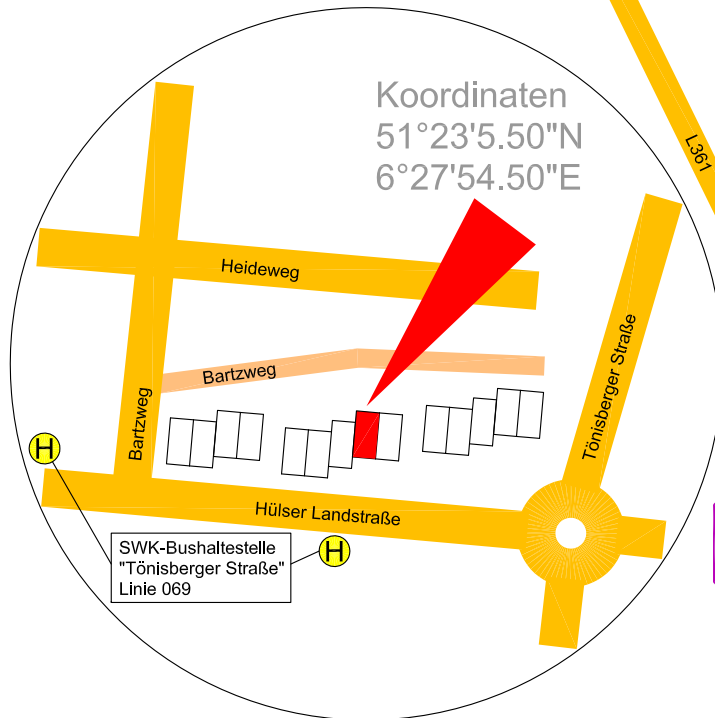

**tds!**

so finden Sie uns

Bemerkung zur Bushaltestelle: Verkehrsunternehmen Stadtwerke Krefeld (SWK) Linie 069 Krefeld Hbf - Hüls - St. Hubert - Kempen (am Bahnhof) und zurück

Bemerkung zum Bahnhof Kempen:  
Zu erreichen mit  
Deutsche Bahn Regionalexpress 10 "Niers-Express"  
Düsseldorf Hbf - Meerbusch-Osterath - Krefeld Hbf - Kempen - Kleve und zurück