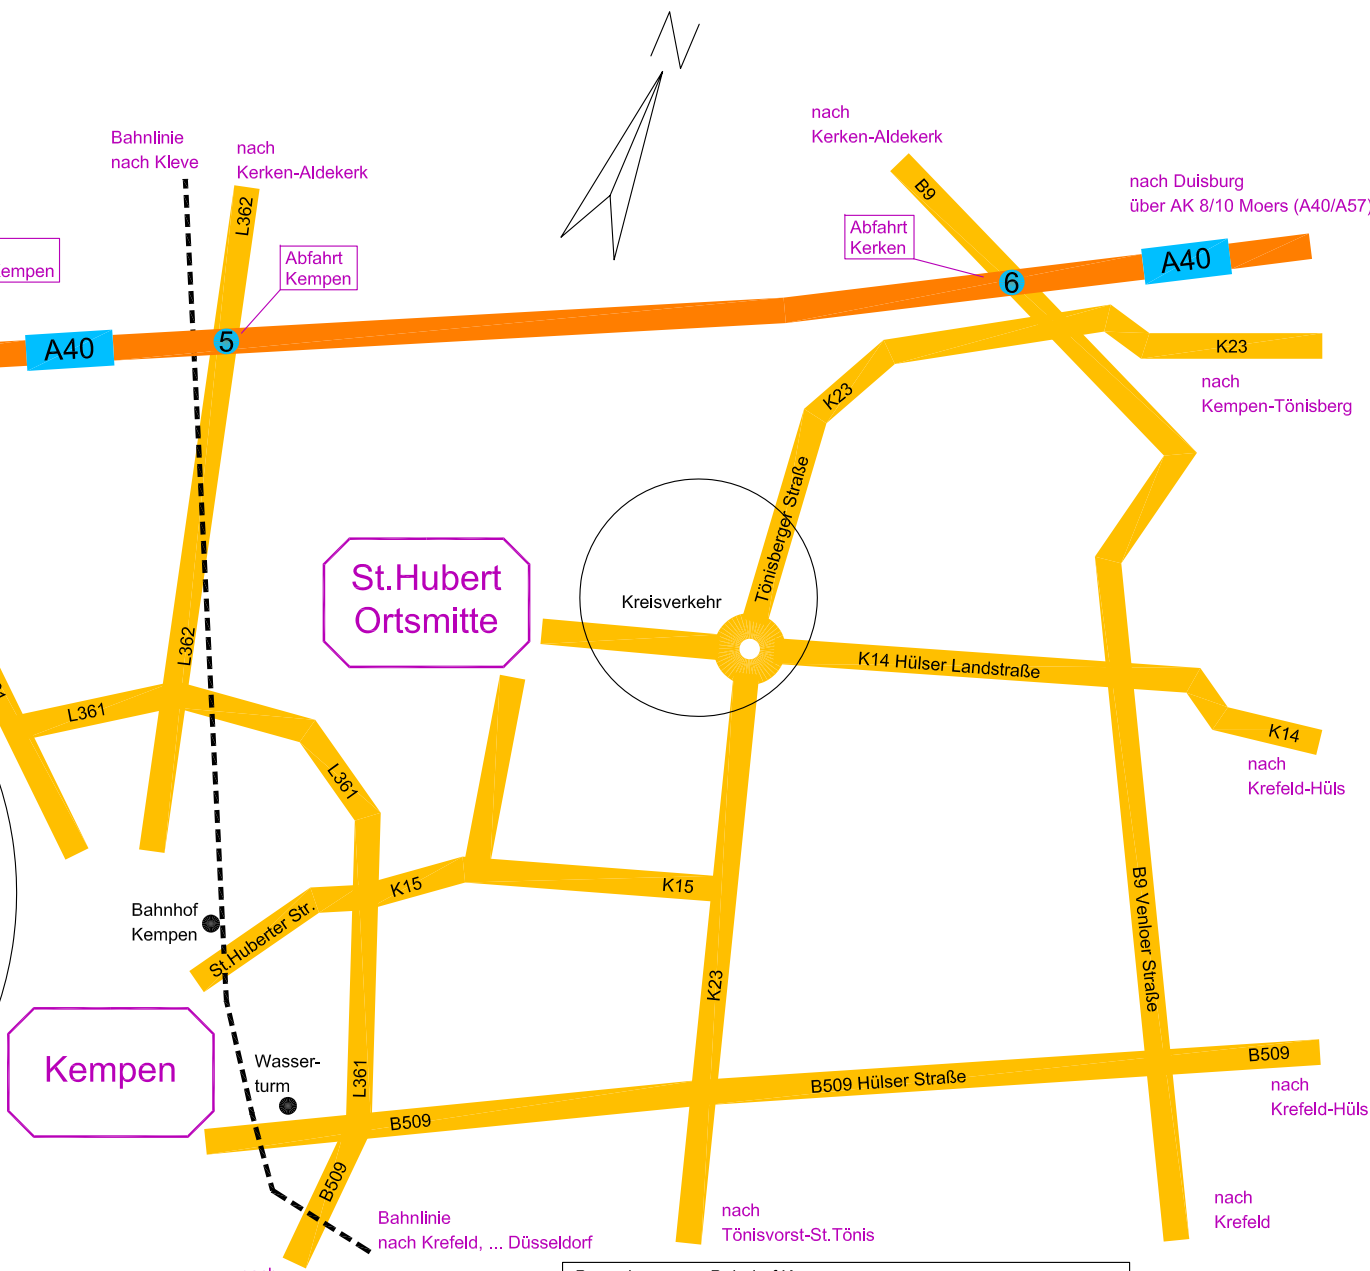

**tds!**

so finden Sie uns

Bemerkung zur Bushaltestelle: Verkehrsunternehmen Stadtwerke Krefeld (SWK) Linie 069 Krefeld Hbf - Hüls - St. Hubert - Kempen (am Bahnhof) und zurück

Bemerkung zum Bahnhof Kempen:  
Zu erreichen mit  
Deutsche Bahn Regionalexpress 10 "Niers-Express"  
Düsseldorf Hbf - Meerbusch-Osterath - Krefeld Hbf - Kempen - Kleve und zurück